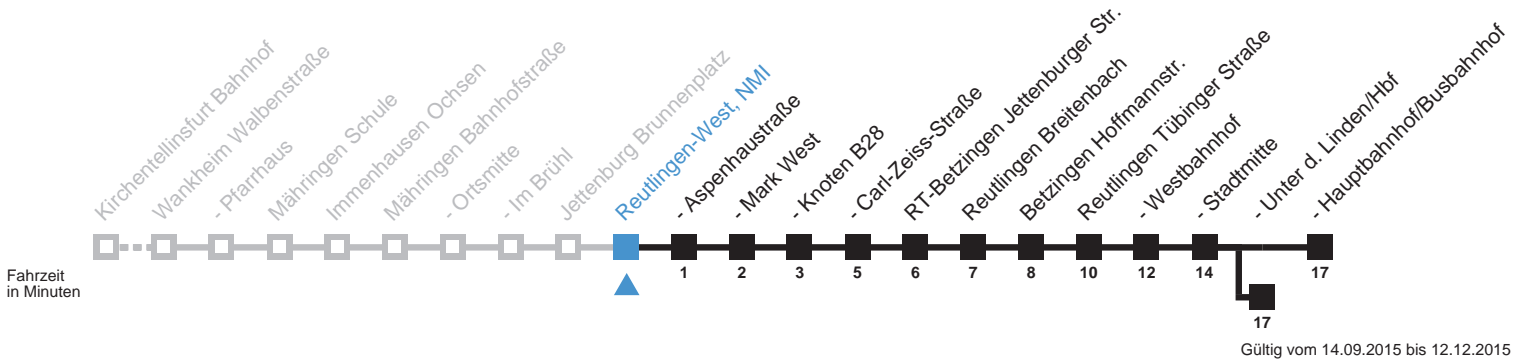

7605

Reutlingen-West, NMI → Reutlingen Hbf/Busbahnhof

Montag - Freitag

● = bis Reutlingen Unter d. Linden/Hbf

Baden-Württemberg

3-LÖWEN-TAKT

Schneller voran mit Bus und Bahn

Ein Service des 3-Löwen-Taktes - **LöwenLine 01805 77 99 66.**

(Server: bw-ww0, Datum: 17.09.2015 11:07:06, Linie: 7-605-1-H)

7605

Reutlingen-West, NMI → Kirchentellinsfurt Bahnhof

Gültig vom 14.09.2015 bis 12.12.2015

Montag - Freitag

8	05 _x
9	
10	42
11	
12	
13	38 _d 42
14	
15	09 _a
16	56 _a
17	56 _d _a
18	23
19	52 _c _b

- = bis Immenhausen Ochsen
- x = bis Kusterdingen Altes Rathaus
- ▼ = bis Kusterd. August-Lämmle-Schule
- a = bedient nicht Jettenburg Brunnenplatz

- b = bedient nicht von Mähringen Ortsmitte bis Immenhausen Ochsen
- c = bedient auch von Wankheim Volksbank bis Kusterdingen Abzw B28
- d = nur an Schultagen

Baden-Württemberg

3-LÖWEN-TAKT

Schneller voran mit Bus und Bahn

Ein Service des 3-Löwen-Taktes - **LöwenLine 01805 77 99 66.**

Rund um die Uhr. Das ganze Jahr.

Fahrplanauskunft Baden-Württemberg für Busse und Bahnen.