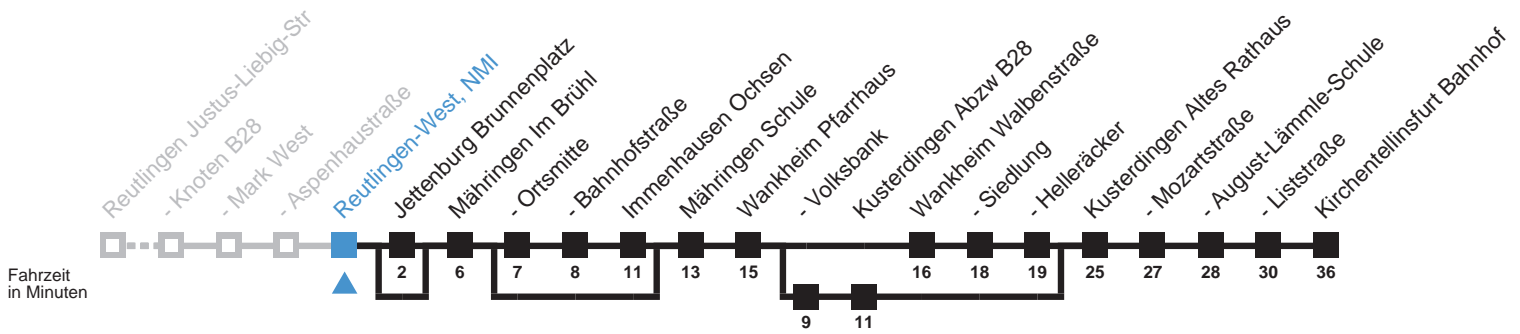

7605

Reutlingen-West, NMI → Reutlingen Hbf/Busbahnhof

Montag - Freitag

● = bis Reutlingen Unter d. Linden/Hbf

Baden-Württemberg

3-LÖWEN-TAKT

Schneller voran mit Bus und Bahn

Ein Service des 3-Löwen-Taktes - **LöwenLine 01805 77 99 66.**

(Server: bw-ww0, Datum: 17.09.2015 11:07:06, Linie: 7-605-1-H)

7605

Reutlingen-West, NMI → Kirchentellinsfurt Bahnhof

Gültig vom 14.09.2015 bis 12.12.2015

Montag - Freitag

8	05 _x
9	
10	42
11	
12	
13	38 _d 42
14	
15	09 _a
16	56 _a
17	56 _d _a
18	23
19	52 _c _b

- = bis Immenhausen Ochsen
- x = bis Kusterdingen Altes Rathaus
- ▼ = bis Kusterd. August-Lämmle-Schule
- a = bedient nicht Jettenburg Brunnenplatz

- b = bedient nicht von Mähringen Ortsmitte bis Immenhausen Ochsen
- c = bedient auch von Wankheim Volksbank bis Kusterdingen Abzw B28
- d = nur an Schultagen

Baden-Württemberg

3-LÖWEN-TAKT

Schneller voran mit Bus und Bahn

Ein Service des 3-Löwen-Taktes - **LöwenLine 01805 77 99 66.**

Rund um die Uhr. Das ganze Jahr.

Fahrplanauskunft Baden-Württemberg für Busse und Bahnen.